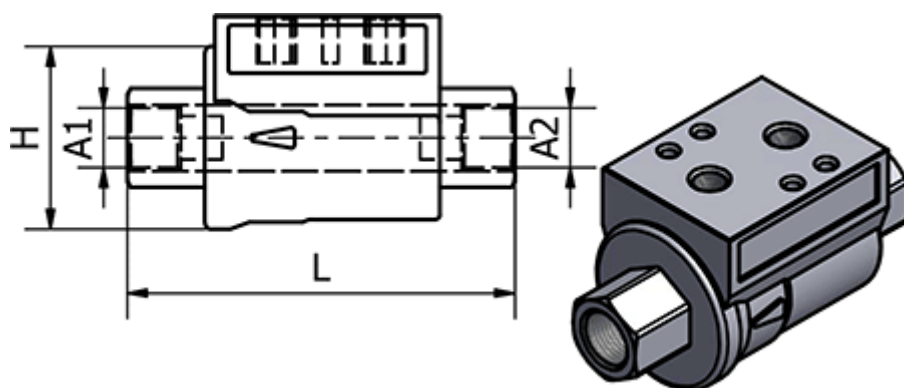

Varenummer: 586351951
Beskrivelse: Ventil 351.951, G 3/8" - G 3/8"
Gevind/Gevind

Mål

H	= 46
L	= 98
Max. Arbejdstryk	= 10 bar
Pakning	= FKM
Tilslutning A1	= G 3/8"
Tilslutning A2	= G 3/8"